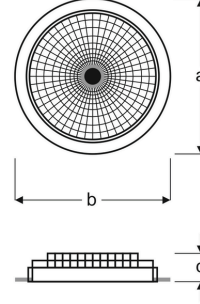

CORA

DOWNLIGHTS AND SPOTLIGHTS

VSP03 6025E AB30
VSP03 6025E AB40
VSP03 6025E AB60

MECHANICAL SPECS / MEKANİK ÖZELLİKLER

Application Areas Uygulama Alanları	Supermarket - Office building - School - Retail area - Residences
Luminaire Type Ürün Tipi	LED Downlights and Spotlights
Luminaire Body Ürün Gövdesi	Die cast aluminum. Electrostatic powder coating
Luminaire Diffuser Ürün Difüzörü	Opal glass with reflector
Luminaire Colour Ürün Gövde Rengi	S : Ral 9005 Jet black / B : Ral 9016 Traffic White / G : Ral 9006 Grey
Ingress Protection (IP) Rating IP Sınıfı	IP40
Impact Resistance (IK) Rating IK Sınıfı	IK03

OPTICAL SPECS / OPTİK ÖZELLİKLER

Light Source Işık Kaynağı	Mid Power COB LED
CRI Value CRI Değeri	>80
UGR Value UGR Değeri	<21 (EN124664-1)
Photo Biological Class Fotobiyolojik Risk Grubu	Group-0 No Risk
Beam Angle Işık Açısı	120°
Driver (220-240V) Sürücü	Osram - Tridonic & ENEC Driver

OPTIONS / OPSİYONLAR

1 Hour Emergency Kit	3 Hour Emergency Kit	DALI	SENSOR
+	+	+	-

Product Code Ürün Kodu	Power (W) Watt	Lumen (lm) Işık Akısı	Efficacy (lm/W) Verimlilik	Col. Temp (K) Kelvin	Dimensions (mm) Boyutlar (a b x c) Ø	Pack. Qty Koli Adedi	Pack. Weight (kg) Koli Ağırlığı
VSP03 6025E AB30	25	2500	100	3000	200x200x50x175	20	0,90
VSP03 6025E AB40	25	2500	100	4000	200x200x50x175	20	0,90
VSP03 6025E AB60	25	2500	100	6000	200x200x50x175	20	0,90